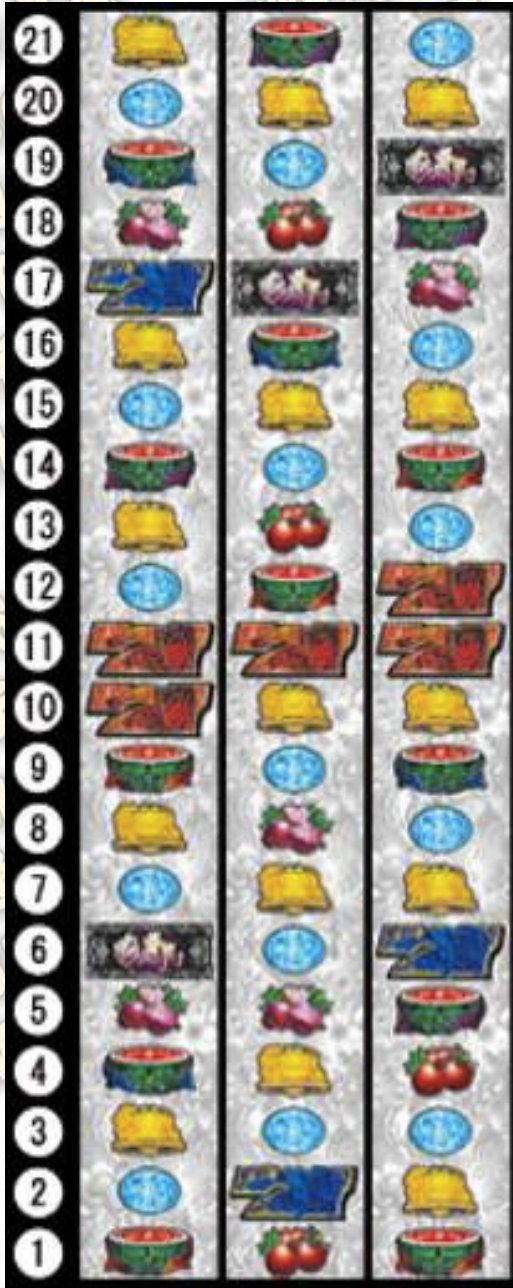

【轉輪排列】

【役構成】

	8枚		5枚
	3枚		3枚
	3枚		1枚
	1枚		1枚
	1枚		1枚
	1枚		1枚
	1枚		REPLAY
	REPLAY		REPLAY
			REPLAY

【有效線】

只有中線有效的1線機